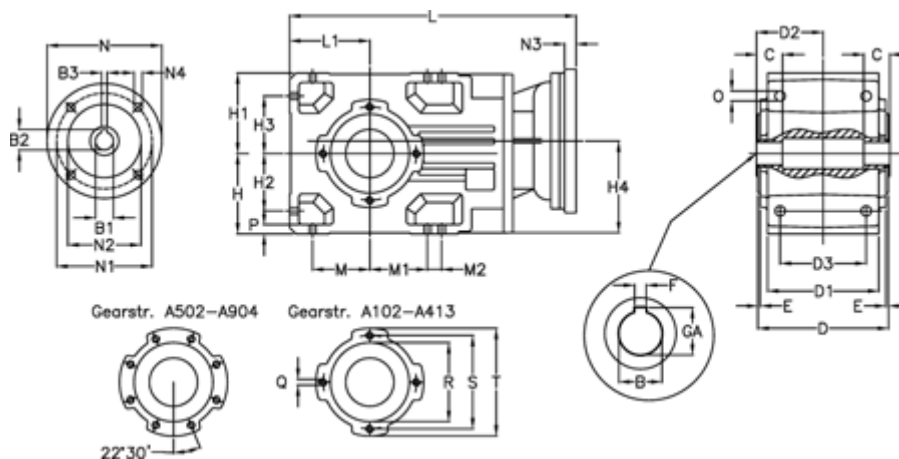

Varenummer: 29600214614220

Beskrivelse: Keglehjulsgear A203UH35-146,1-P63B5

Mål

B	= 35	D2 = 70.0	H3 = 60.0	N1 = 115	S = 115
B1	= 11	D3 = 90	H4 = 93.0	N2 = 95	T = 140
B2	= 12.8	E = 3.0	L = 361.5	N3 = 0	
B3	= 4	F = 10	L1 = 80	N4 = M8x19	
Betegnelse	= A203UH35-xx-P63 B5	GA = 38.3	M = 60.0	O = 9.5	
C	= 22	H = 80	M1 = 60.0	P = 9	
D	= 136	H1 = 80	M2 = 0	Q = M8x15	
D1	= 110	H2 = 60.0	N = 140	R = 95	